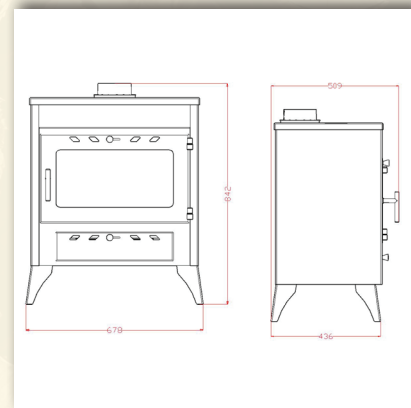

Estufa de Leña

CAPRI

Referencia
ESL246002

A

Global 17,05 kW

Nominal 13,2 kW

89 cm
44 cm
68 cm

 130/150
mm mm

 77,4%

 297 m³

 **Kg** 87 kg

Una gran cámara de combustión en la estufa Capri permite el uso de troncos de mayor tamaño y una formidable visión del fuego.