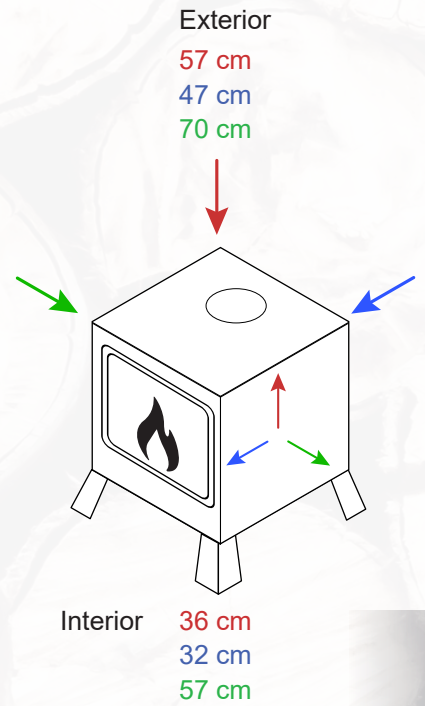

Insertable de Leña Ventilado

INSERT TRACIA IRON 70 VENTILADA

COMPLETA en
FUNDICION

Referencia
ESL141004

A

200 mm

Global 11.92 kW
Nominal 9.3 kW

230 m³

78%

145 kg